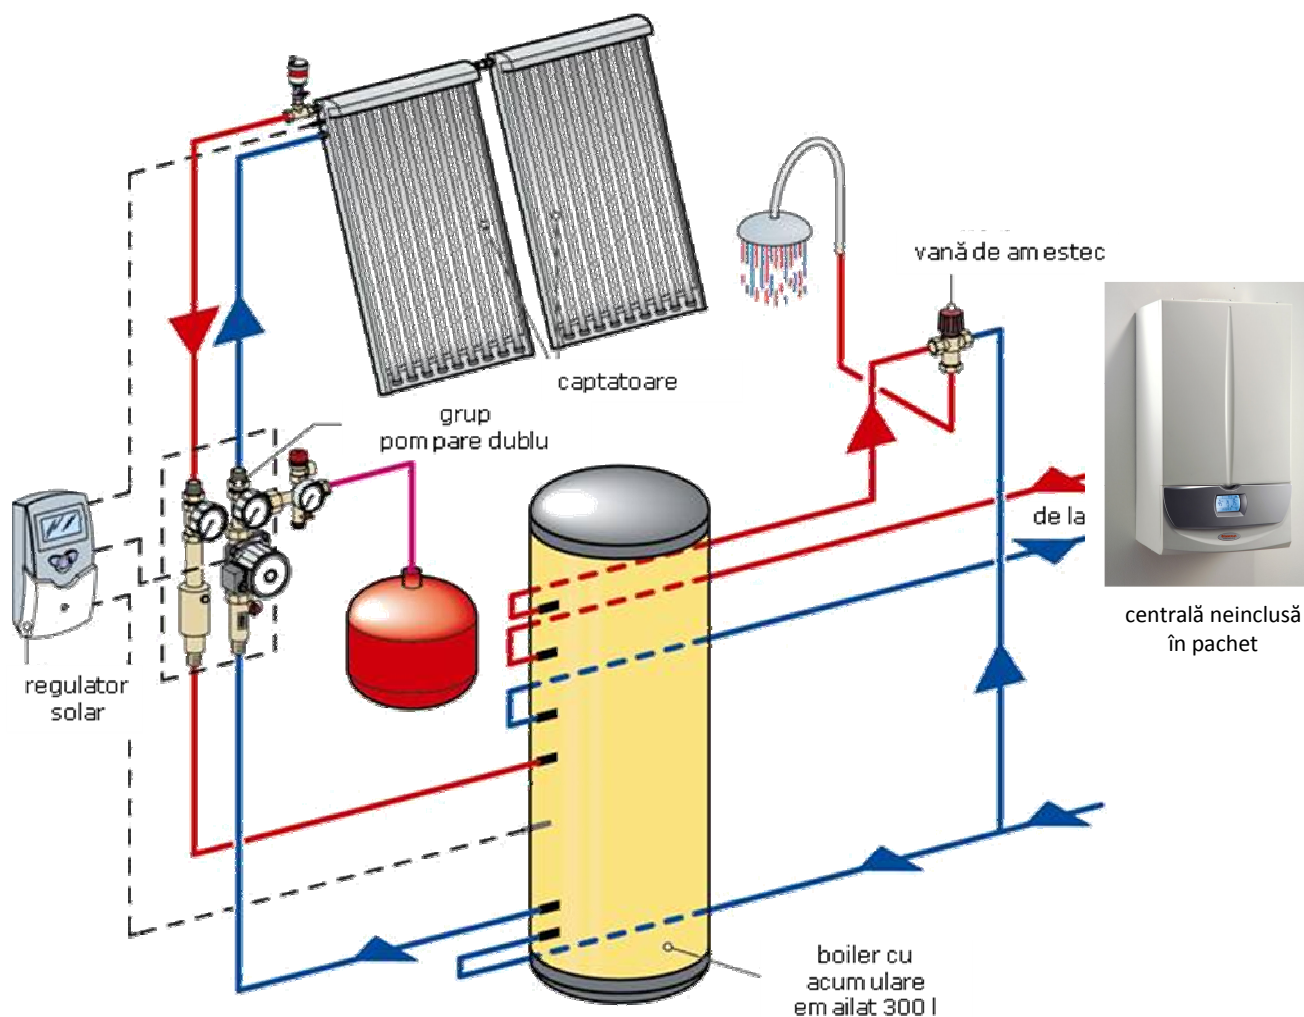

Pachet solar COMFORT SOL 300 LUX (cod COM.SOL300L)

Soluție recomandată familiilor formate din 4-8 persoane

Componența pachetului COMFORT SOL 300 LUX

Nr. crt.	Codul	Denumirea		Cant. (buc.)
1	3.019122R	Captator cu tuburi vidate CSV		2
2	3.019086R	Set racordare pentru un singur captator cu tuburi vidate		1
3	3.019088R	Racord Ø15 mm – Ø15 mm		3

4	3.019094	Grup solar de pompare dublu cu debitul 1-6 l/min		1
5	3.019096	Set racordare pentru un grup de pompare dublu		1
6	3.019135	Vas de expansiune 35 litri		1
7	3.019097	Regulator solar BS3		1
8		Boiler UBS 300 SF ^{**)}		1
9	3.019099	Vană termostatică de amestec		1
10	1.025759R	Canistră cu glicol pentru captatoare cu tuburi vidate – 20 l		1

^{**)} Pentru boiler se recomandă instalarea unui vas de expansiune și a unei supape de siguranță dimensionate corespunzător, care nu sunt incluse în pachet

Accesorii prindere captator neincluse în pachet